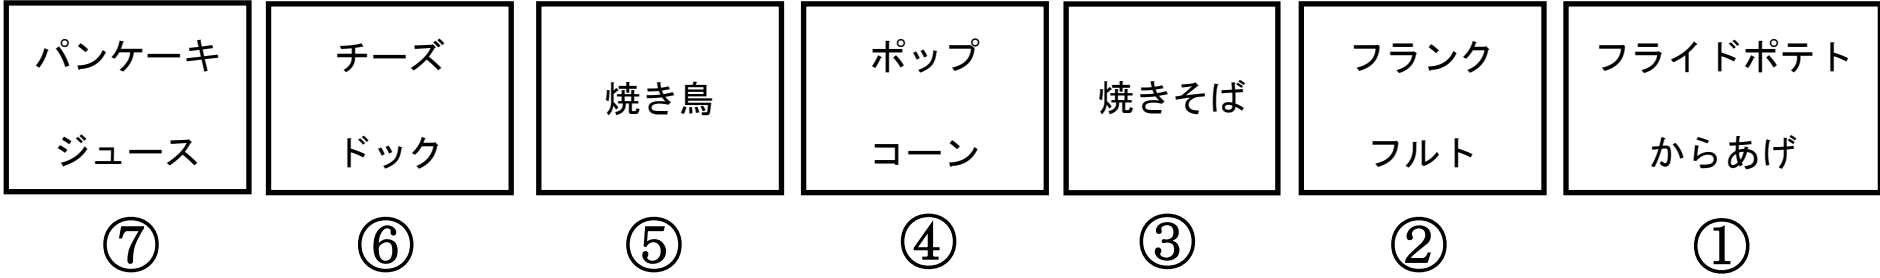

模擬店配置図

旧 2 号棟

ステージ

パン・雑貨  
ハンドトリー  
トメント

⑧

豚汁  
電球ソーダ

⑨

手作り  
アクセサリー