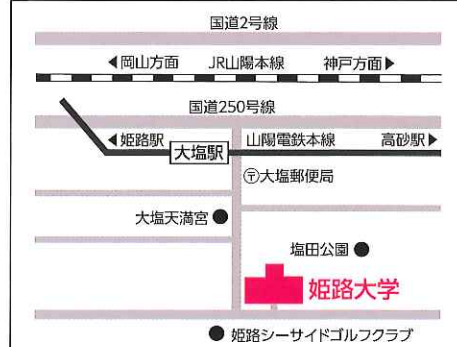

会場案内図

※来学の際は公共交通機関をご利用ください。

姫路大学

〒671-0101 姫路市大塩町2042-2

Himeji University

TEL/070-5669-3553

後援：姫路市・兵庫県看護協会